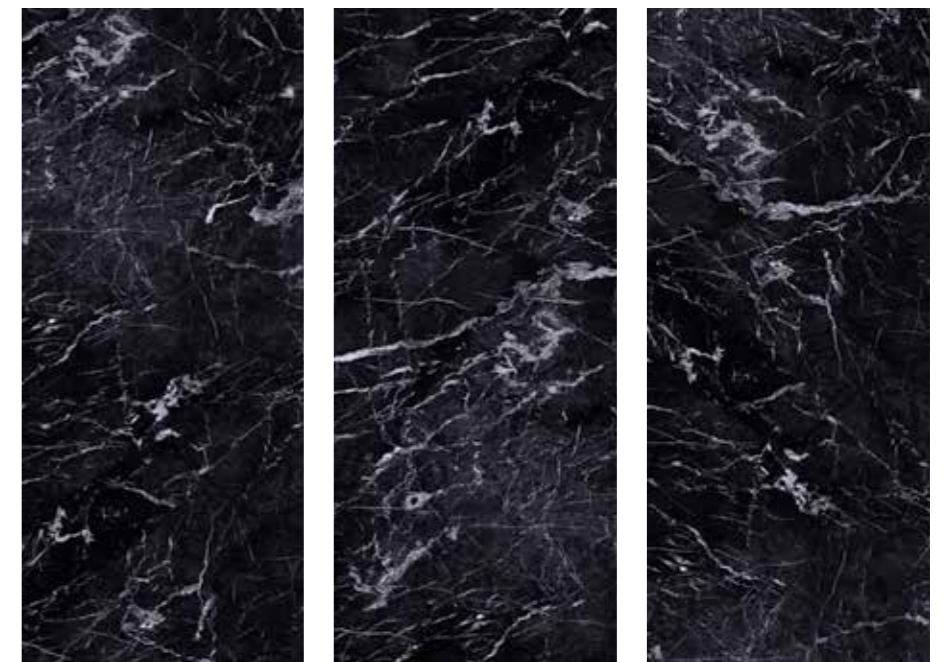

Marquina

Textura Peetah,
2800 x 1230 x 4 mm

Para evitar la repetición hay **3 diseños** por referencia