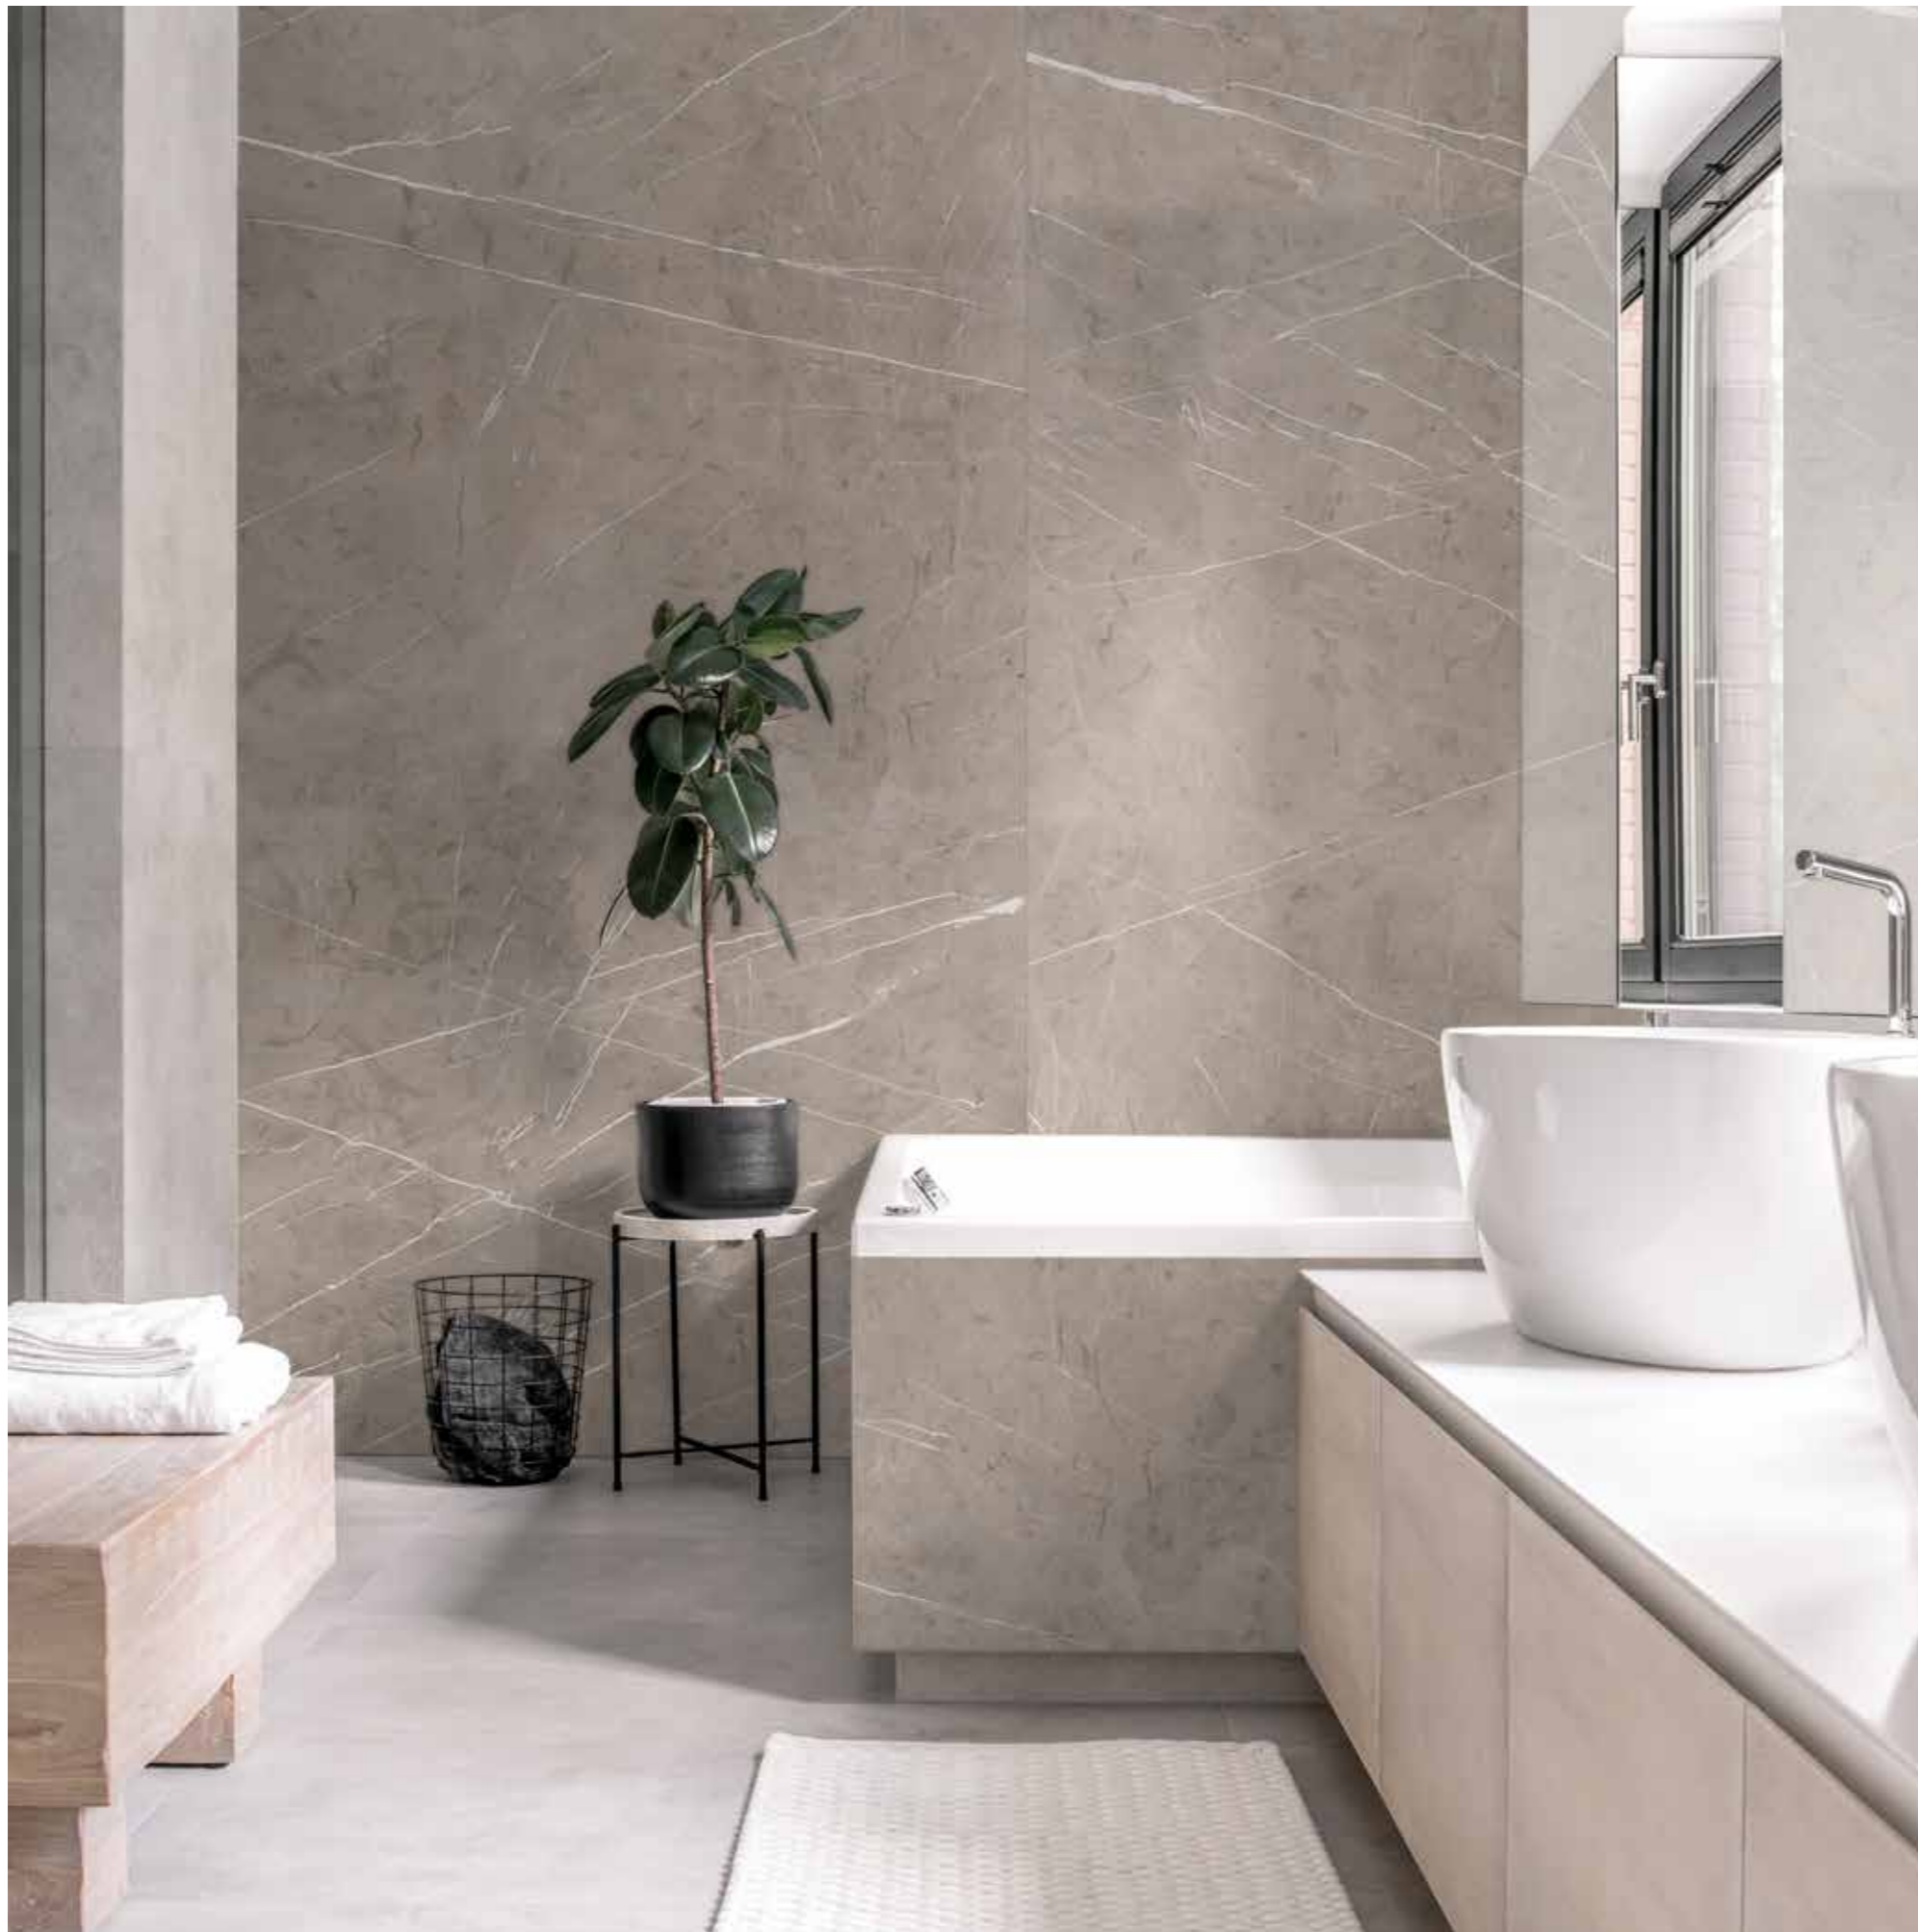

K024

Beige Pietra Marble

Textura Peetah,
2800 x 1230 x 4 mm

Para evitar la repetición hay **3 diseños** por referencia