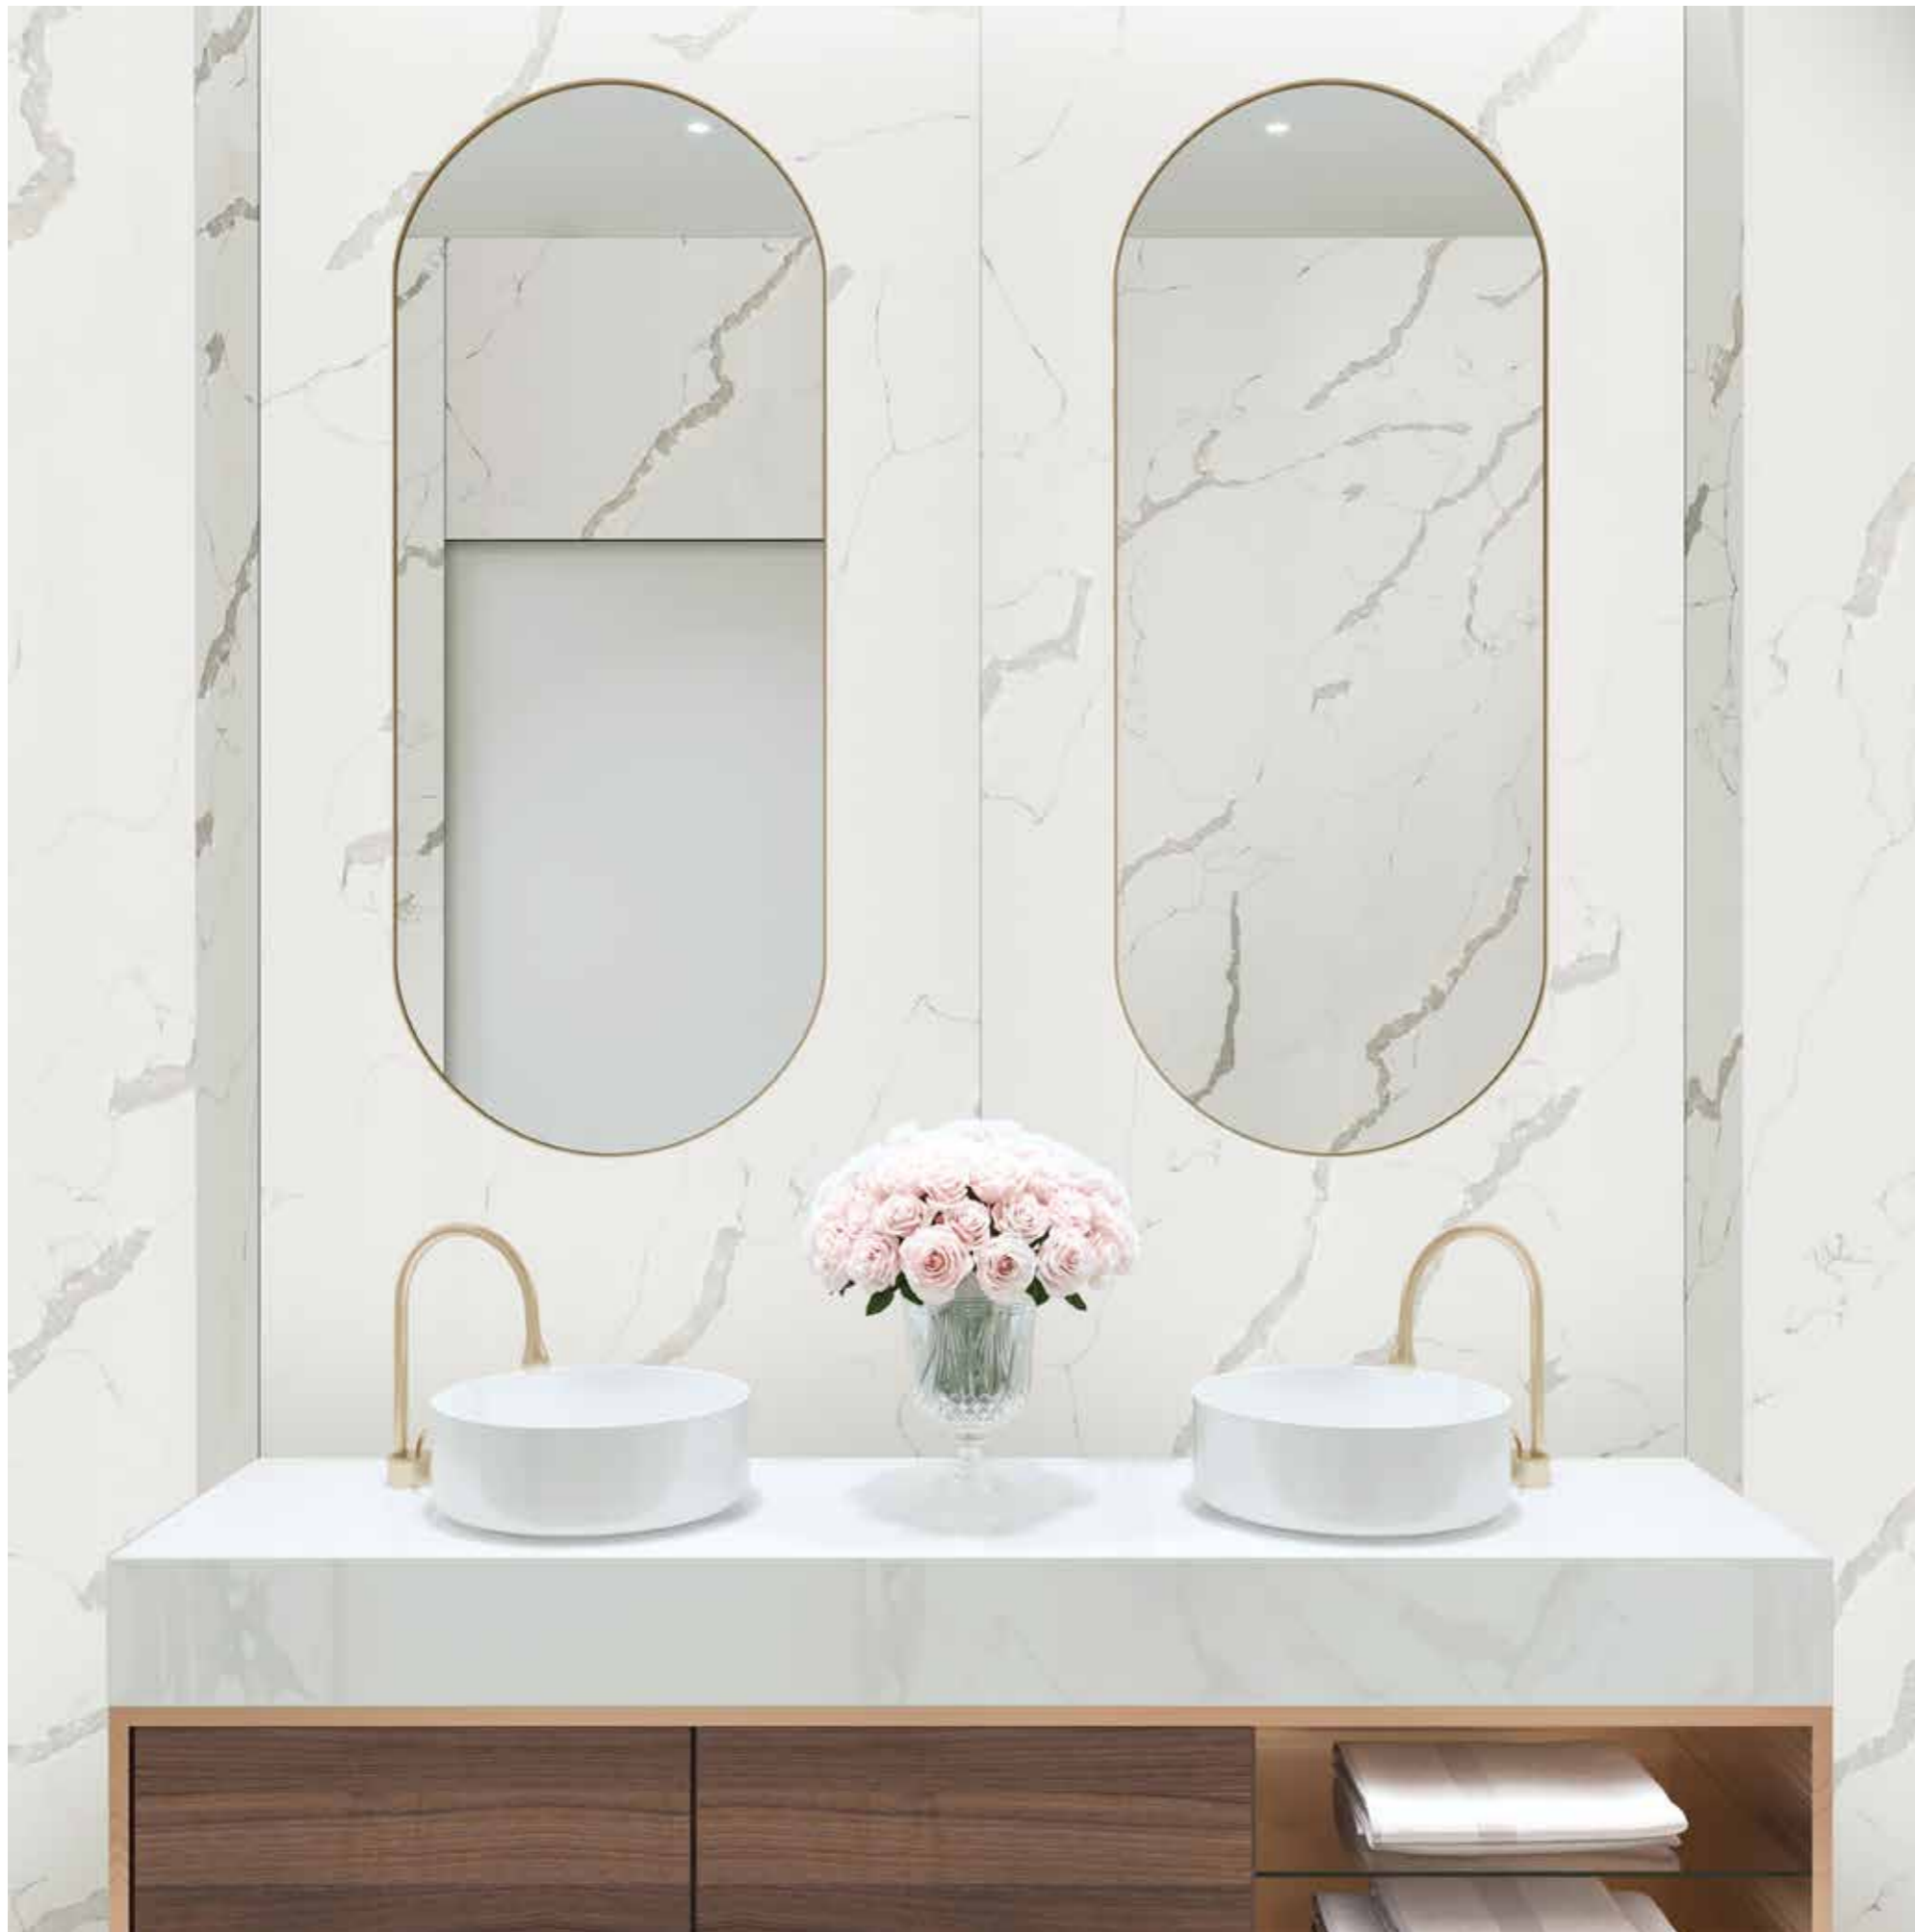

R101

Statuario

Textura Peetah,
2800 x 1230 x 4 mm

Para evitar la repetición hay **3 diseños** por referencia