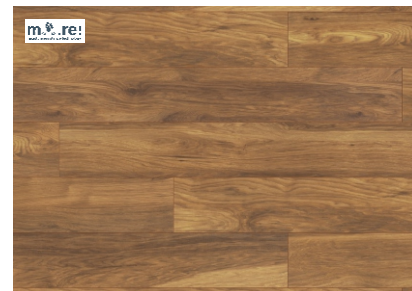

Catálogo

Suelos Laminados y SPC

Binyl Pro 1285x192x8

EN STOCK

EN 13329

LP1514 Svalbard Oak

PO 1517 Fairland Oak

RF 1530 Dartagnan Oak

NL 1531 Aramis Oak

TO 1533 Hamilton Oak

NL 1536 Stockholm Oak

HC 1539 Clayborne Oak

LP 1579 Havana Oak

Altitude More 2000x242x12

BAJO PEDIDO

EN 13329

HO 5954 Hardy Oak

RO K326 Sundance Oak

VH 8155 Appalachian Hickory

Rocko SPC 1210x192x5+1IXPE

BAJO PEDIDO

- 23
- 34
- 4-sided V-groove
- Water resistant flooring
- Slide resistant
- Stain proof and easy to clean
- 1 clic 2go pure fast, clean and easy
- Soft touch and silent walk
- AC6
- Designed for floor heating
- Scratch resistant
- Dimensionally stable
- Guarantee
- Fire behaviour
- Up to 60 panels per design

Tacto suave

El suelo tiene una superficie suave y resulta muy cómodo.

Madera auténtica

Este suelo es de madera auténtica. La superficie de roble cepillado de alta calidad confiere a cada habitación una elegancia natural.