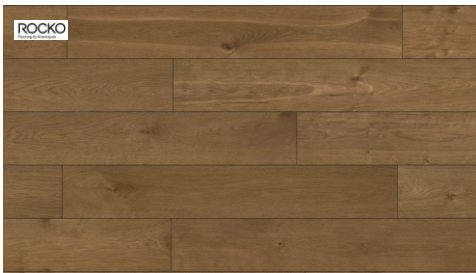

SO R082 Humidor