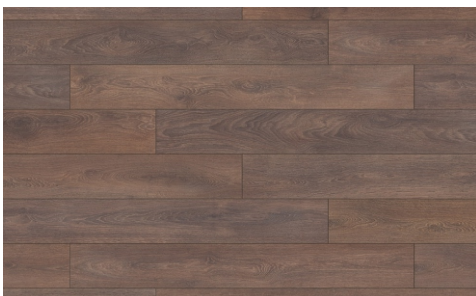

Catálogo

Suelos Laminados y SPC

Binyl Pro 1285x192x8

EN STOCK

EN 13329

LP1514 Svalbard Oak

PO 1517 Fairland Oak

RF 1530 Dartagnan Oak

NL 1531 Aramis Oak

TO 1533 Hamilton Oak

NL 1536 Stockholm Oak

HC 1539 Clayborne Oak

LP 1579 Havana Oak

Altitude More 2000x242x12

BAJO PEDIDO

EN 13329

HO 5954 Hardy Oak

RO K326 Sundance Oak

VH 8155 Appalachian Hickory

Rocko SPC 1210x192x5+1IXPE

BAJO PEDIDO

- 23
- 34
- 4-sided V-groove
- Water resistant flooring
- Slide resistant
- Stain proof and easy to clean
- 1 clic 2go pure fast, clean and easy
- Soft touch and silent walk
- AC6
- Designed for floor heating
- Scratch resistant
- Dimensionally stable
- Guarantee
- Fire behaviour
- Up to 60 panels per design

Tacto suave

El suelo tiene una superficie suave y resulta muy cómodo.

Madera auténtica

Este suelo es de madera auténtica. La superficie de roble cepillado de alta calidad confiere a cada habitación una elegancia natural.