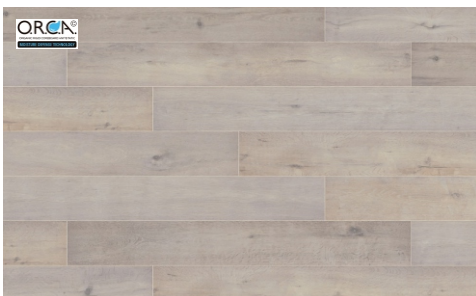

Catálogo

Suelos Laminados y SPC

Binyl Pro 1285x192x8

EN STOCK

EN 13329

LP1514 Svalbard Oak

PO 1517 Fairland Oak

RF 1530 Dartagnan Oak

NL 1531 Aramis Oak

TO 1533 Hamilton Oak

NL 1536 Stockholm Oak

HC 1539 Clayborne Oak

LP 1579 Havana Oak

Altitude More 2000x242x12

BAJO PEDIDO

EN 13329

Bisel real

Los bordes biselados en los cuatro lados de la plancha garantizan un aspecto de tarima auténtica.

Bisel suave

Inspirado en la artesanía tradicional, el elegante diseño de las juntas redondeadas aporta un encanto atemporal.

Tacto suave

El suelo tiene una superficie suave y resulta muy cómodo.

Madera auténtica

Este suelo es de madera auténtica. La superficie de roble cepillado de alta calidad confiere a cada habitación una elegancia natural.