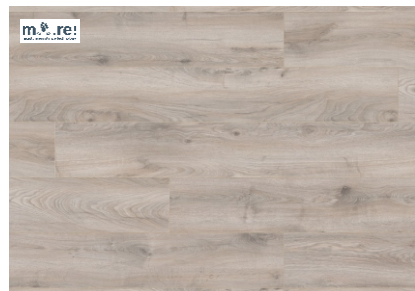

Catálogo

Suelos Laminados y SPC

Binyl Pro 1285x192x8

EN STOCK

EN 13329

LP1514 Svalbard Oak

PO 1517 Fairland Oak

RF 1530 Dartagnan Oak

NL 1531 Aramis Oak

TO 1533 Hamilton Oak

NL 1536 Stockholm Oak

HC 1539 Clayborne Oak

LP 1579 Havana Oak

Altitude More 2000x242x12

BAJO PEDIDO

EN 13329

HO 5954 Hardy Oak

RO K326 Sundance Oak

VH 8155 Appalachian Hickory

Rocko SPC 1210x192x5+1IXPE

BAJO PEDIDO

- 23
- 34
- 4-sided V-groove
- Water resistant flooring
- Slide resistant
- Stain proof and easy to clean
- 1 clic 2go pure fast, clean and easy
- Soft touch and silent walk
- AC6
- Designed for floor heating
- Scratch resistant
- Dimensionally stable
- Guarantee
- Fire behaviour
- Up to 60 panels per design

Tacto suave

El suelo tiene una superficie suave y resulta muy cómodo.

Madera auténtica

Este suelo es de madera auténtica. La superficie de roble cepillado de alta calidad confiere a cada habitación una elegancia natural.