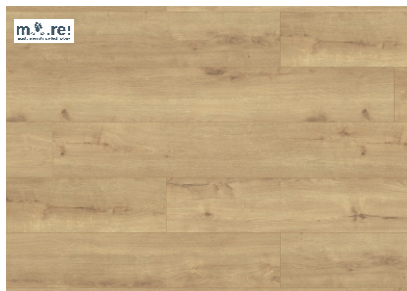

Catálogo

Suelos Laminados y SPC

Binyl Pro 1285x192x8

EN STOCK

EN 13329

LP1514 Svalbard Oak

PO 1517 Fairland Oak

RF 1530 Dartagnan Oak

NL 1531 Aramis Oak

TO 1533 Hamilton Oak

NL 1536 Stockholm Oak

HC 1539 Clayborne Oak

LP 1579 Havana Oak

Altitude More 2000x242x12

BAJO PEDIDO

EN 13329

HO 5954 Hardy Oak

RO K326 Sundance Oak

VH 8155 Appalachian Hickory

Rocko SPC 1210x192x5+1IXPE

BAJO PEDIDO

- 23
- 34
- 4-sided V-groove
- Water resistant flooring
- Slide resistant
- Stain proof and easy to clean
- 1 clic 2go pure fast, clean and easy
- Soft touch and silent walk
- AC6
- Designed for floor heating
- Scratch resistant
- Dimensionally stable
- Guarantee
- Fire behaviour
- Up to 60 panels per design

Tacto suave

El suelo tiene una superficie suave y resulta muy cómodo.

Madera auténtica

Este suelo es de madera auténtica. La superficie de roble cepillado de alta calidad confiere a cada habitación una elegancia natural.