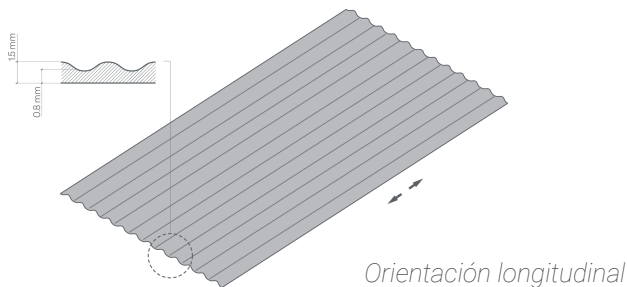

TUET

La nueva deep surface para
diseño de interiores

Arpa 

TUET

Inspirada en los cañaverales Piamonteses que crecen a lo largo del río Tanaro, **la deep surface Tuet** resalta el contraste entre lo oscuro y la luz.

Los relieves acanalados crean una suave experiencia con su tacto ondulado. Tuet está disponible en combinación con 2 nuevos diseños en madera.

Características:

- Resistencia al impacto.
- Resistencia a la luz.
- Resistencia a la abrasión y desgaste.
- Resistencia al calor.
- Facilidad de limpieza.
- Superficie higiénica.
- Válido para el contacto con alimentos.

Aplicación:

Espesor de 1,5 mm, formato 3050x1300 mm.
Válido solamente para aplicaciones verticales.

4644 CARAVELLA LIGHT

4645 CARAVELLA DARK

informacion@maderasunidas.es
Ctra. de Valencia Km. 11,900
+34 976 126 765
50420 Cadrete
(Zaragoza - España)