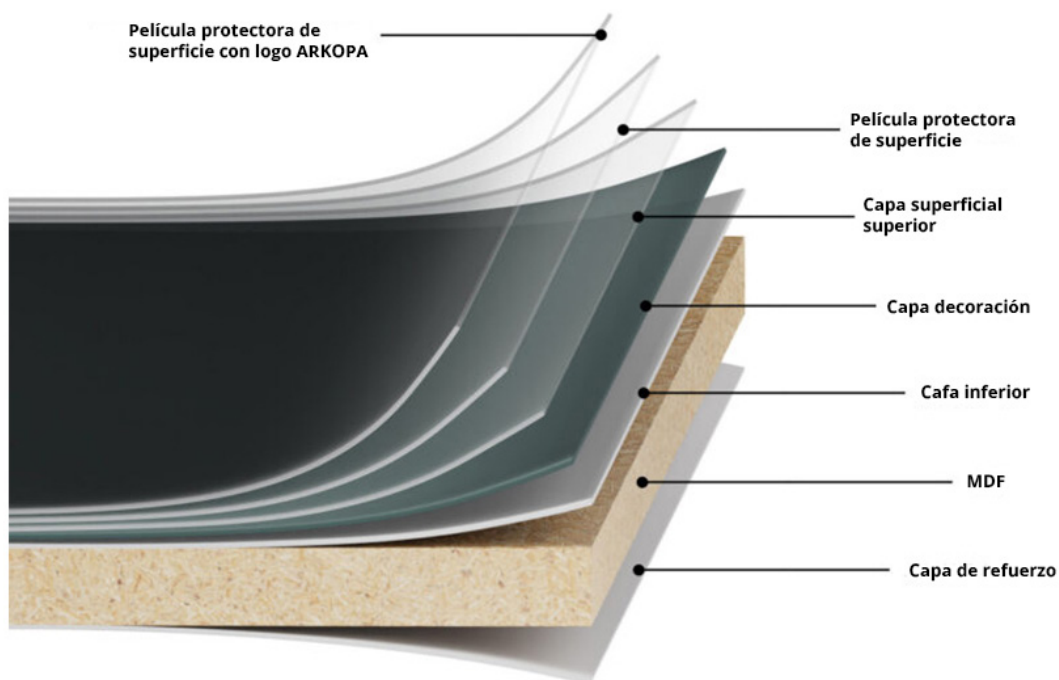

RESISTA MATT

DESCRIPCIÓN DEL PRODUCTO

RESISTA
MATT

La colección de Resista Matt proporciona una armonía perfecta en cada área y función en que se utilicen. Las propiedades superficiales de los tableros Resista Matt son superiores a otros y proporcionan resistencia a los rayones, sin huellas dactilares, micro arañazos reparables.

Además, su textura mate añade durabilidad, resistencia y calidad a cada mueble en el que se incluyen.

Con su fácil limpieza y su superficie antibacteriana, su estructura duradera y su naturaleza respetuosa con la naturaleza, Resista Matt agregará valor, facilidad de uso y estética a todos sus espacios.

Formato: 2800x1220x18 mm

CARACTERÍSTICAS

RESISTA
MATT

Calidad de
superficie superior

Efecto de
agrietamiento bajo

Resistente a
los rayos UV

Adecuado para
proceso de corte

Alta sujeción de
tornillos y resistencia
a la tracción